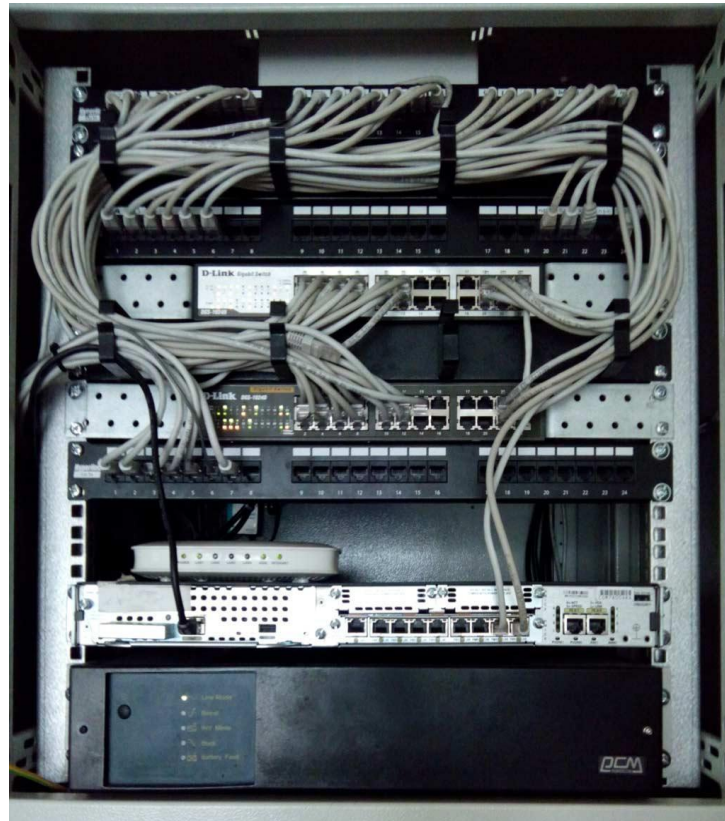

Потребуется преждевременная замена, а это дополнительные расходы.

Строго соблюдаем стандарты монтажа

Ответственный и профессиональный подход к работе

Эстетика укладки сетей и монтажа оборудования

ООО «СВД»
www.itshnik.pro
+7 904 218 72 92